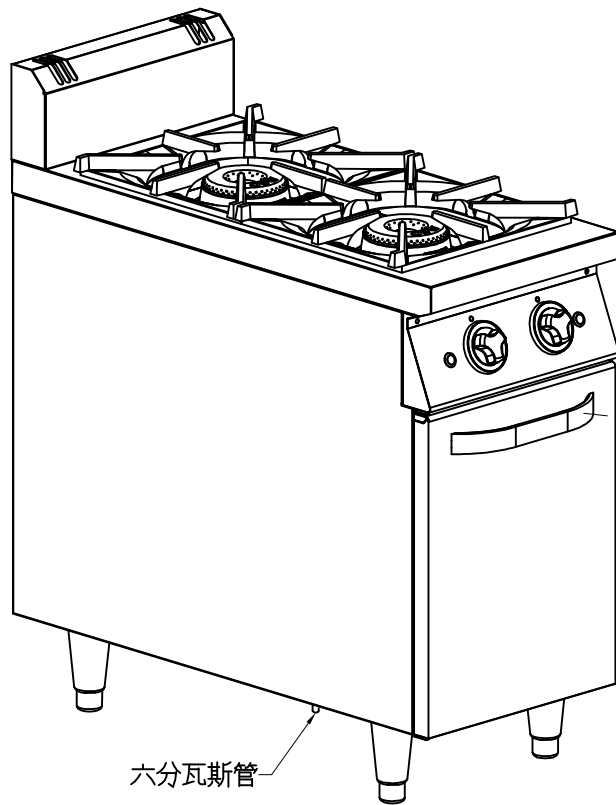

設備名稱	二口西餐爐/ 下櫥櫃- 瓦斯	廚霸王產品系列	
BRC-275	400*750*850/1000 m/m	數量	台

圓弧設計

六分瓦斯管

材料說明：

1. 面板使用 SUS 304 1.5 m/m 厚不銹鋼板製作。
2. 側板使用 SUS 304 1.0 m/m 厚不銹鋼板製作。
3. 底板使用 SUS 304 1.0 m/m 厚不銹鋼板製作。
4. 櫥櫃門，採用內外雙層不銹鋼 SUS 304 製作。
5. 門把採用雙圓弧防撞腳設計，均具美感。
6. 爐架採用平鍋設計，鑄鐵材質外加珐瑯處理，耐高溫不易生銹。
7. 主副爐採用歐規防水型爐芯(CBW)，開關採用防爆安全閥，壓電點。
8. 主爐母火部分，均有設計通針按壓除垢修復功能。
前主爐採雙氣管後主爐為單氣管及可調式空氣調整。
9. 瓦斯流量/BTU:64000，管徑：3/4"φ。
10. 附圓弧一體成型集渣盤，零銳角好清洗，不銹鋼材質。
11. 附高低調整腳四只。