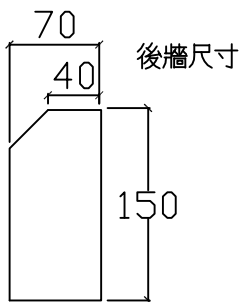

設備名稱	二口西餐爐/ 下櫥櫃- 瓦斯	廚霸王產品系列	
BRC-275	400*750*850/1000 m/m	數量	台

圓弧設計

六分瓦斯管

材料說明：

1. 面板使用 SUS 304 1.5 m/m 厚不銹鋼板製作。
2. 側板使用 SUS 304 1.0 m/m 厚不銹鋼板製作。
3. 底板使用 SUS 304 1.0 m/m 厚不銹鋼板製作。
4. 櫥櫃門，採用內外雙層不銹鋼 SUS 304 製作。
5. 門把採用雙圓弧防撞腳設計，均具美感。
6. 爐架採用平鍋設計，鑄鐵材質外加珐瑯處理，耐高溫不易生銹。
7. 主副爐採用歐規防水型爐芯(CBW)，開關採用防爆安全閥，壓電點。
8. 主爐母火部分，均有設計通針按壓除垢修復功能。
前主爐採雙氣管後主爐為單氣管及可調式空氣調整。
9. 瓦斯流量/BTU:64000，管徑：3/4"φ。
10. 附圓弧一體成型集渣盤，零銳角好清洗，不銹鋼材質。
11. 附高低調整腳四只。