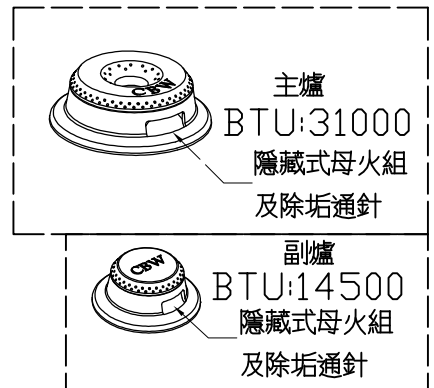

設備名稱	二口西餐爐/ 下櫥櫃- 瓦斯	廚霸王產品系列	
BRC-275	400*750*850/1000 m/m	數量	台

圓弧設計

六分瓦斯管

材料說明：

1. 面板使用 SUS 304 1.5 m/m 厚不銹鋼板製作。
2. 側板使用 SUS 304 1.0 m/m 厚不銹鋼板製作。
3. 底板使用 SUS 304 1.0 m/m 厚不銹鋼板製作。
4. 櫥櫃門，採用內外雙層不銹鋼 SUS 304 製作。
5. 門把採用雙圓弧防撞腳設計，均具美感。
6. 爐架採用平鍋設計，鑄鐵材質外加珐瑯處理，耐高溫不易生銹。
7. 主副爐採用歐規防水型爐芯(CBW)，開關採用防爆安全閥，壓電點。
8. 主爐母火部分，均有設計通針按壓除垢修復功能。
前主爐採雙氣管後主爐為單氣管及可調式空氣調整。
9. 瓦斯流量/BTU:64000，管徑：3/4"φ。
10. 附圓弧一體成型集渣盤，零銳角好清洗，不銹鋼材質。
11. 附高低調整腳四只。